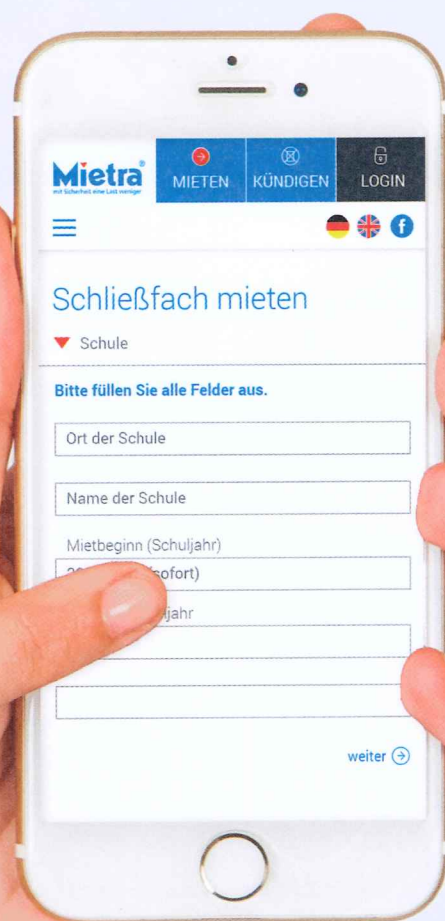

Verstauen

Sperrige Sachen wie Zeichenmaterial, Sporttasche und Helm einfach verstaut

Mietermeinung

„Wir sind sehr zufrieden. Die Anmietung über das Internet war selbsterklärend und unkompliziert. Wir bekamen sehr schnell Rückmeldung und schon am nächsten Tag konnte mein Kind das Schließfach nutzen.“

Quelle: <https://www.ekomi.de/bewertungen-schliessfaecher.html>

Online schnell und bequem ein Schließfach mieten.

- ✓ Zeit sparen und mit wenigen Klicks ein Schließfach erhalten
- ✓ Schließfachstandort und Fachgröße selbst wählen
- ✓ Möglichkeit für einen guten Zweck zu spenden

So einfach gehts:

QR-Code scannen oder auf www.schliessfaecher.de/mieten gehen und online anmelden.

TÜV
SAARLAND

SEHR GUT

Kundenurteil

02/2020 tuev-saar.de/SC43761

Service tested